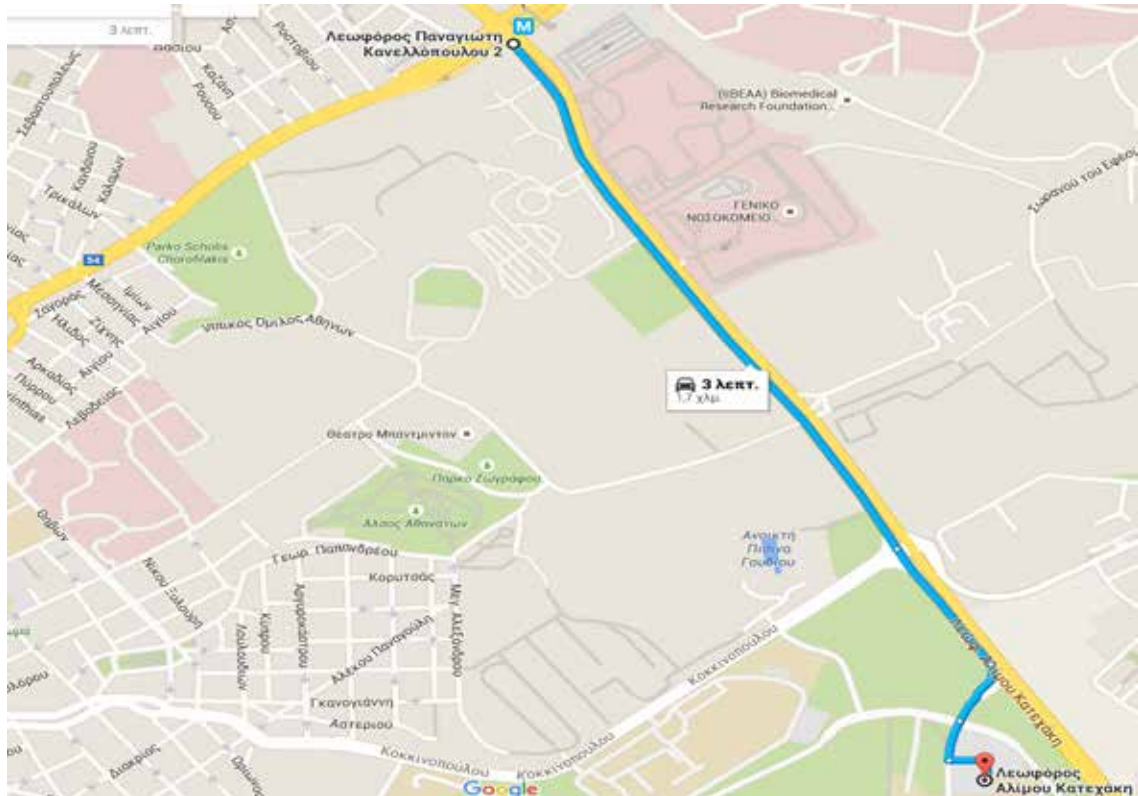

Root from Katehaki-Mesogeion junction
(Metro Station Katehaki)
to Parking for Building “O” (Lab of Thermal Turbomachnes)

Διαδρομή από τη διασταύρωση Μεσογείων-Κατεχάκη (Σταθμός Μετρό)
Μέχρι Το παρκινγκ για το κτίριο Ο
(Εργαστήριο Θερμικών Στροβιλομηχανών)

Root from Imittos Western Peripheral Motorway,
Katechaki Junction
to Parking for Building “O” (Lab of Thermal Turbomachines)

Διαδρομή Από τον κομβο Κατεχάκη του περιφερειακού, μέχρι την Πολυτεχνειούπολη, Parking συγκροτήματος Μηχανολόγων